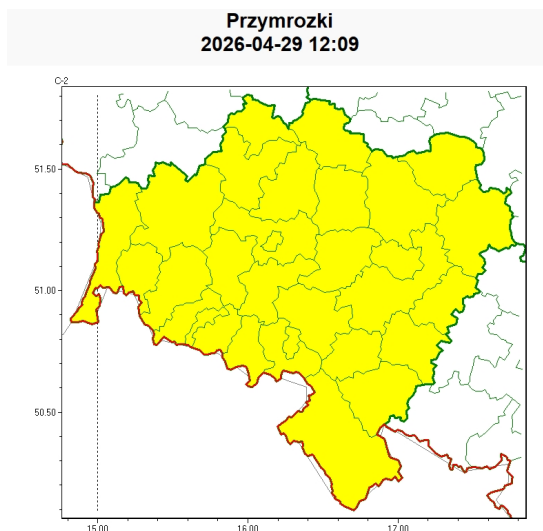

### Zasięg ostrzeżeń w województwie

**WOJEWÓDZTWO DOLNOŚLĄSKIE**  
**OSTRZEŻENIA METEOROLOGICZNE ZBIORCZO NR 99**  
**WYKAZ OBOWIĄZUJĄCYCH OSTRZEŻEŃ**  
**o godz. 12:09 dnia 29.04.2026**

Zjawisko/Stopień zagrożenia	Przymrozki/1
Obszar (w nawiasie numer ostrzeżenia dla powiatu)	powiaty: bolesławiecki(33), dzierzoniowski(40), głogowski(30), górowski(32), jaworski(37), Jelenia Góra(64), kamiennogórski(59), karkonoski(65), kłodzki(65), Legnica(33), legnicki(33), lubański(49), lubiński(33), lwówecki(59), milicki(31), oleśnicki(32), oławski(32), polkowicki(32), strzeliński(35), średzki(32), świdnicki(40), trzebnicki(33), Wałbrzych(51), wałbrzyski(59), wołowski(33), Wrocław(32), wrocławski(32), ząbkowicki(42), zgorzelecki(40), złotoryjski(37)
Ważność	od godz. 22:00 dnia 29.04.2026 do godz. 07:30 dnia 30.04.2026
Prawdopodobieństwo	80%
Przebieg	Prognozowany jest spadek temperatury powietrza do około -2°C, przy gruncie do -5°C.
SMS	IMGW-PIB OSTRZEGA: PRZYMROZKI/1 dolnośląskie (wszystkie powiaty) od 22:00/29.04 do 07:30/30.04.2026 temp. min -2 st., przy gruncie -5 st. Dotyczy powiatów: wszystkie powiaty.
RSO	Woj. dolnośląskie (wszystkie powiaty), IMGW-PIB wydał ostrzeżenie pierwszego stopnia o przymrozkach
Uwagi	Brak.